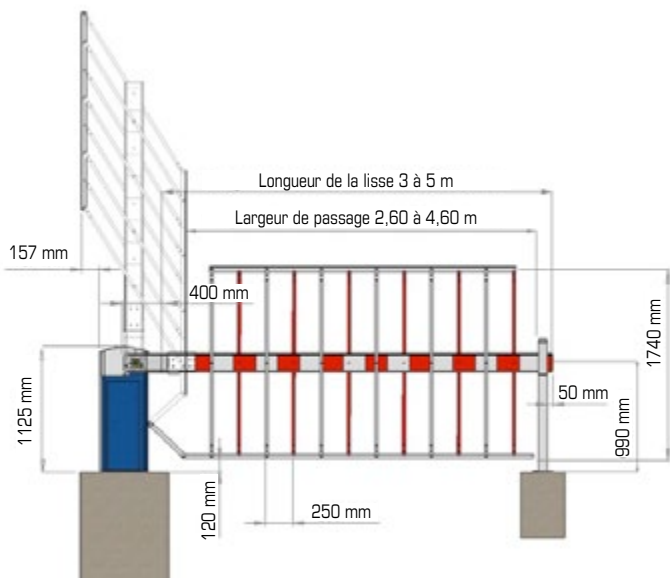

#### Herse articulée :

Plats Verticaux en aluminium de 25 x 3mm.

| Barrière type | Section Lisse | Longueur lisse maxi | Largeur de passage maxi |
|---------------|---------------|---------------------|-------------------------|
| LBA 6         | Ovale 84 x 57 | 4,00 m              | 3,30 m                  |
| LBA 7         | Ovale 84 x 57 | 4,50 m              | 4,20 m                  |
| LBA 86        | 175 x 75      | 5,00 m              | 4,60 m                  |
| LBA 12        | 175 x 75      | 7,00 m              | 6,60 m                  |

## 3 à 7 m

GTH 6,7,86,12

### Grille toute hauteur type GTH 6 pour LBA 6

| Barrière type | Section lisse | longueur de lisse | Largeur de passage | longueur de grille | Reposoir |
|---------------|---------------|-------------------|--------------------|--------------------|----------|
| LBA 6         | 84 x 57       | 3,00 m            | 2,50 m             | 2,60 m             | oui      |
| LBA 6         | 84 x 57       | 4,00 m            | 3,50 m             | 3,60 m             | oui      |

### Grille toute hauteur type GTH 7 pour LBA 7

| Barrière type | Section lisse | longueur de lisse | Largeur de passage | longueur de grille | Reposoir |
|---------------|---------------|-------------------|--------------------|--------------------|----------|
| LBA 7         | 84 x 57       | 3,00 m            | 2,70 m             | 2,75 m             | oui      |
| LBA 7         | 84 x 57       | 3,50 m            | 3,20 m             | 3,25 m             | oui      |
| LBA 7         | 84 x 57       | 4,00 m            | 3,70 m             | 3,75 m             | oui      |
| LBA 7         | 84 x 57       | 4,50 m            | 4,20 m             | 4,25 m             | oui      |