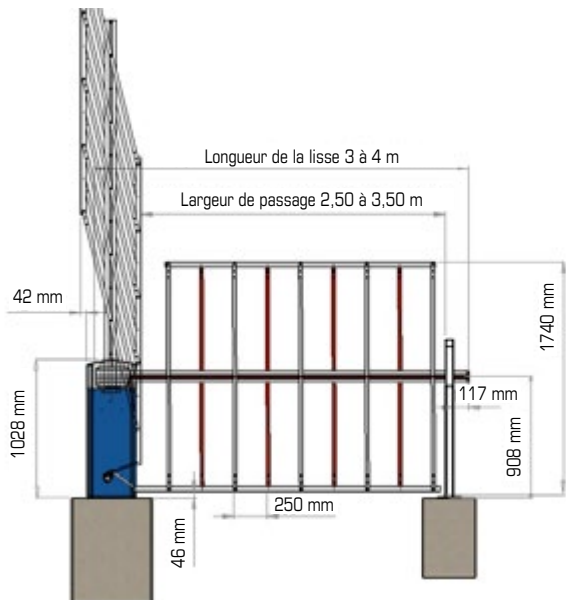

GTH 6,7,86,12 - GRILLE TOUTE HAUTEUR

3 à 7 m

GTH 6,7,86,12

Grille toute hauteur type GTH 6 pour LBA 6

Barrière type	Section lisse	longueur de lisse	Largeur de passage	longueur de grille	Reposoir
LBA 6	84 x 57	3,00 m	2,50 m	2,60 m	oui
LBA 6	84 x 57	4,00 m	3,50 m	3,60 m	oui

Grille toute hauteur type GTH 7 pour LBA 7

Barrière type	Section lisse	longueur de lisse	Largeur de passage	longueur de grille	Reposoir
LBA 7	84 x 57	3,00 m	2,70 m	2,75 m	oui
LBA 7	84 x 57	3,50 m	3,20 m	3,25 m	oui
LBA 7	84 x 57	4,00 m	3,70 m	3,75 m	oui
LBA 7	84 x 57	4,50 m	4,20 m	4,25 m	oui