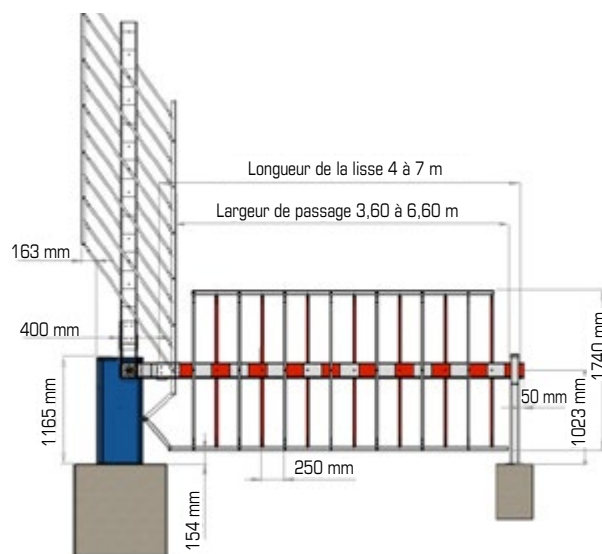

## 3 à 7 m

GTH 6,7,86,12

### Grille toute hauteur type GTH 6 pour LBA 6

| Barrière type | Section lisse | longueur de lisse | Largeur de passage | longueur de grille | Reposoir |
|---------------|---------------|-------------------|--------------------|--------------------|----------|
| LBA 6         | 84 x 57       | 3,00 m            | 2,50 m             | 2,60 m             | oui      |
| LBA 6         | 84 x 57       | 4,00 m            | 3,50 m             | 3,60 m             | oui      |

### Grille toute hauteur type GTH 7 pour LBA 7

| Barrière type | Section lisse | longueur de lisse | Largeur de passage | longueur de grille | Reposoir |
|---------------|---------------|-------------------|--------------------|--------------------|----------|
| LBA 7         | 84 x 57       | 3,00 m            | 2,70 m             | 2,75 m             | oui      |
| LBA 7         | 84 x 57       | 3,50 m            | 3,20 m             | 3,25 m             | oui      |
| LBA 7         | 84 x 57       | 4,00 m            | 3,70 m             | 3,75 m             | oui      |
| LBA 7         | 84 x 57       | 4,50 m            | 4,20 m             | 4,25 m             | oui      |