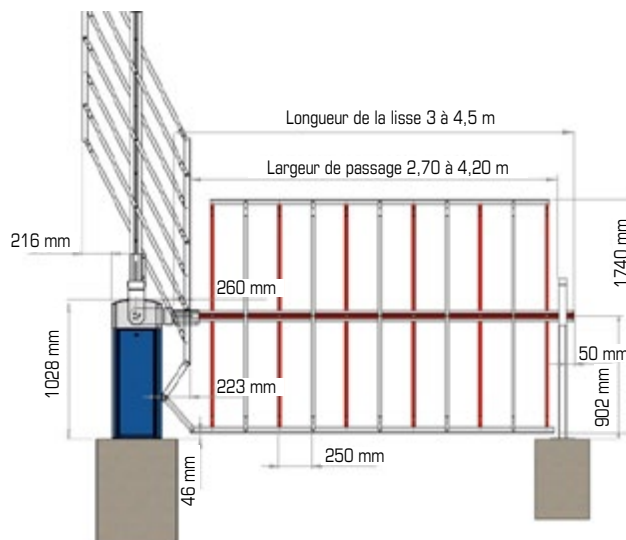

GTH 6,7,86,12 - GRILLE TOUTE HAUTEUR

3 à 7 m

GTH 6,7,86,12

Grille toute hauteur type GTH 6 pour LBA 6

Barrière type	Section lisse	longueur de lisse	Largeur de passage	longueur de grille	Reposoir
LBA 6	84 x 57	3,00 m	2,50 m	2,60 m	oui
LBA 6	84 x 57	4,00 m	3,50 m	3,60 m	oui

Grille toute hauteur type GTH 7 pour LBA 7

Barrière type	Section lisse	longueur de lisse	Largeur de passage	longueur de grille	Reposoir
LBA 7	84 x 57	3,00 m	2,70 m	2,75 m	oui
LBA 7	84 x 57	3,50 m	3,20 m	3,25 m	oui
LBA 7	84 x 57	4,00 m	3,70 m	3,75 m	oui
LBA 7	84 x 57	4,50 m	4,20 m	4,25 m	oui